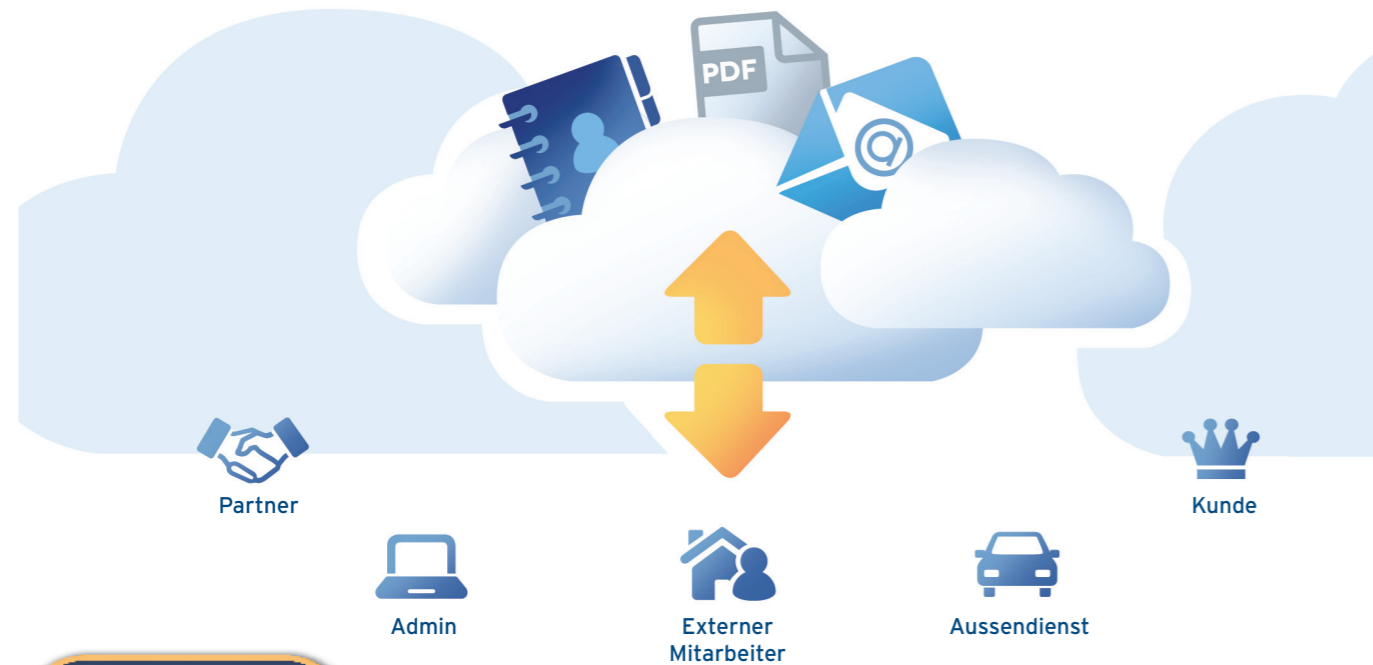

Crew SecureDataSpace

Sensible Daten sicher
online speichern,
verteilen und empfangen

sichere Übertragung
durch SSL-verschlüsselten Dateitransfer

verschlüsselte Ablage
und mehrstufiges Berechtigungssystem

abgesichert durch Firewall und IPS

einfache Einbindung als Laufwerk (PC/MAC/LINUX)

brandingfähig

App für iOS (iPhone/iPad), Android und Blackberry

Datenaustausch einfach, schnell und sicher

Crew SecureDataSpace schafft die Voraussetzung für den hochsicheren und jederzeit nachvollziehbaren Austausch von Dateien und das Verteilen von vertraulichen Dokumenten. Nutzen Sie neue technische Möglichkeiten und verbessern Sie so die Zusammenarbeit mit Ihren Geschäftspartnern und Kunden. Crew SecureDataSpace lässt sich einfach in bestehende Geschäftsprozesse einbinden und kann universell eingesetzt werden.

Hauptfunktion:
Upload, Download,
Verschieben und
Löschen von Dateien,
Dateiverwaltung

- › die komplette Firmenstruktur wird über Data Rooms abgebildet
- › eigene Rechteverwaltung für Benutzer und Data Rooms
- › Ablaufdatum für Files, Benutzeraccounts und Downloadlinks
- › Kommentarfunktion für Dateien
- › Sortierung nach User, Datum, Typ, Größe, Name, etc.
- › Up- und Downloads als Zip-Archive
- › Dateiaustausch als öffentliche Downloadlinks/Quicklinks (optional passwortgeschützt, zeitlich limitiert)
- › Lizenzierung über Benutzeranzahl und Speicherkapazität

CSDS App für iPhone / iPad & Android

Mit der CSDS App haben Sie auch unterwegs komfortablen Zugriff auf Ihren Crew SecureDataSpace.

- › Dateien aus dem Crew SecureDataSpace können direkt in der App geöffnet werden - der integrierte Viewer unterstützt viele Formate
- › sicherer Download per Fingertipp: Dateien werden aus dem Crew SecureDataSpace auf das mobile Gerät geladen und automatisch im verschlüsselten Bereich der App abgelegt
- › Dateiupload direkt vom mobilen Gerät möglich
- › Offline-Modus: auch ohne Internetverbindung sind heruntergeladene Dateien direkt verfügbar