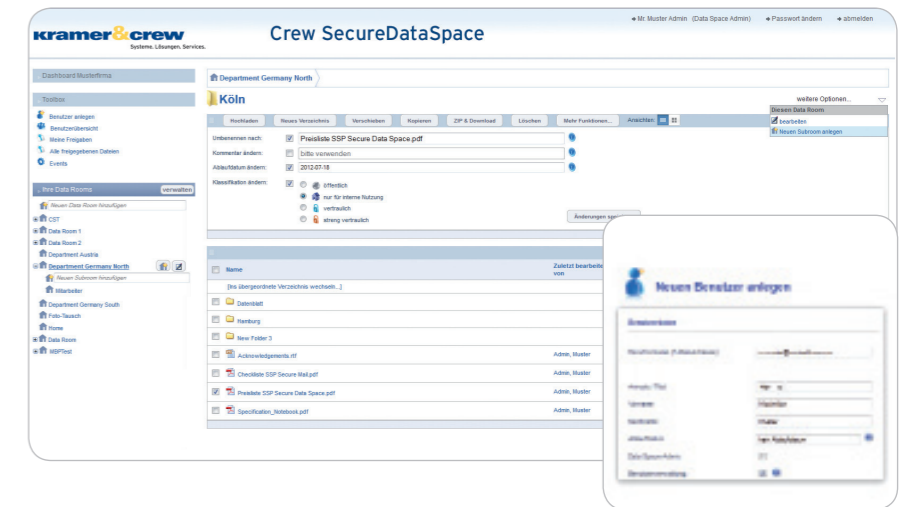

Einsatz für Unternehmen

- › Verschlüsselter und gesicherter Dateiaustausch intern oder extern (z. B.: Verträge, Konstruktionspläne, Projektdokumente, Bilddaten, uvm.)
- › Entlastung des E-Mail-Systems, da große Dateien bequem über den Crew SecureDataSpace zur Verfügung gestellt werden können
- › Ablösung von FTP- und Einzellösungen (teilweise „Wildwuchs“ in Unternehmen)
- › Minimierung von Sicherheitslücken beim Dateiaustausch
- › Einführung eines mehrstufigen Berechtigungssystems für den Austausch von Dateien

Benutzer-konzept

	Data Space Admin Zentrale Adminfunktion	Data Room Admin Admin für seinen Data Room	Data Room User Typischer Benutzer im Data Room	Link Empfänger Ohne Benutzer-account
Komplette User- & Rechteverwaltung	+	-	-	-
Anlegen von neuen Data Rooms und Benutzern	+	+	-	-
Hochladen, Löschen oder Versenden von Dateien	+	+	+	-
Nutzen von Downloadlinks	+	+	+	+

Individuelles Branding

Das Erscheinungsbild Ihres Crew SecureDataSpace Pakets können wir auf Wunsch individuell an Ihr Unternehmen angleichen. So empfangen Sie Kunden und Mitarbeiter im gesamten Crew SecureDataSpace System mit dem vertrauten Branding Ihres Unternehmens.